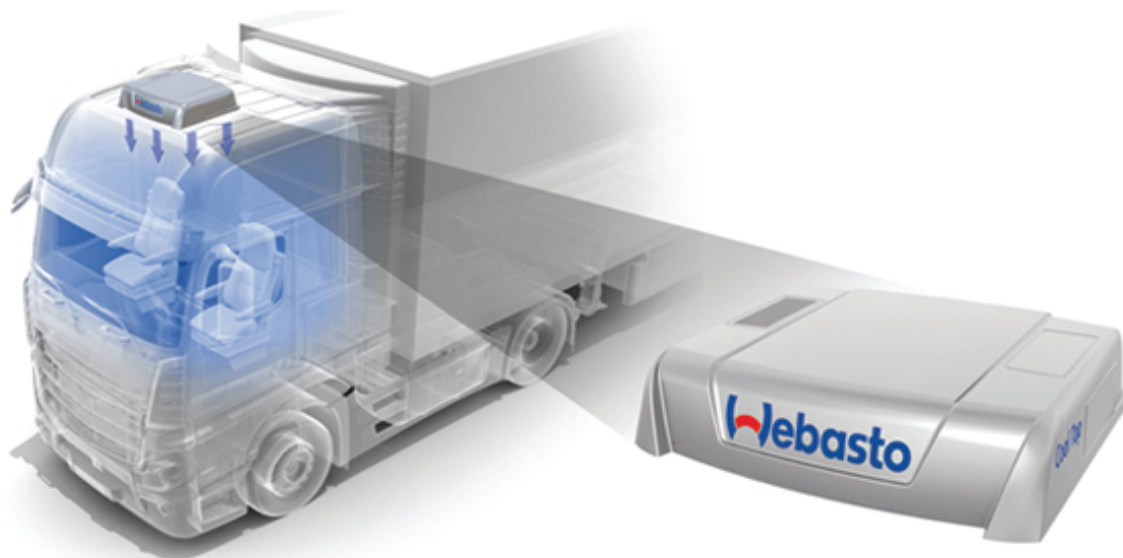

EQUIPO DE AIRE ACONDICIONADO DE TECHO

WEBASTO COOL TOP VARIO

La compra de un Cool Top Vario es el dinero mejor invertido en un aire acondicionado autónomo. Es muy fácil de instalar. Una vez que empiece a disfrutarlo se preguntará cómo ha podido conducir sin él. Incluso en los descansos o durante los largos tiempos de espera, el interior de la cabina se mantiene siempre fresco y confortable. Y cuando toca salir de nuevo a la ruta, si el conductor ha descansado confortablemente, la conducción será más segura y eficaz. También, por supuesto, están los beneficios económicos tangibles: El Cool Top Vario se alimenta de la propia batería del vehículo, lo que supone un ahorro importante de combustible así como la protección del medio ambiente.

ESPECIFICACIONES TECNICAS

Potencia de frío (W)	1.000
Temporizador para un apagado automático (conforme ISO 5151)	
Gas refrigerante	R-134a (pre-cargado)
Tension (V)	24
Máximo consumo eléctrico (A)	20; modo ECO: 13
Rango de temperatura (°C)	máx. 45
Caudal de aire (m3/h)	máx. 500 - 6 niveles de ventilación
Dimensiones (mm)	860 x 700 x 315 mm
Altura del equipo de montaje (según tipo)	197 mm - 200 mm
Hueco requerido en el techo	400 x 402 mm
Peso (kg)	31.0
Certificación	E1, cumple ADR

Este equipo de aire acondicionado con compresor funciona con el motor apagado, por lo que no hay consumo de combustible, ni emisiones de CO2 ni tampoco el ruido del motor. El interior de la cabina permanece fresco y agradable así como deshumidificado. Hay muchas buenas razones para optar por una mejor calidad. Ya sea por la eficiencia, el rendimiento, la comodidad o una fácil instalación: Hemos desarrollado el Cool Top Vario para superar siempre sus expectativas.